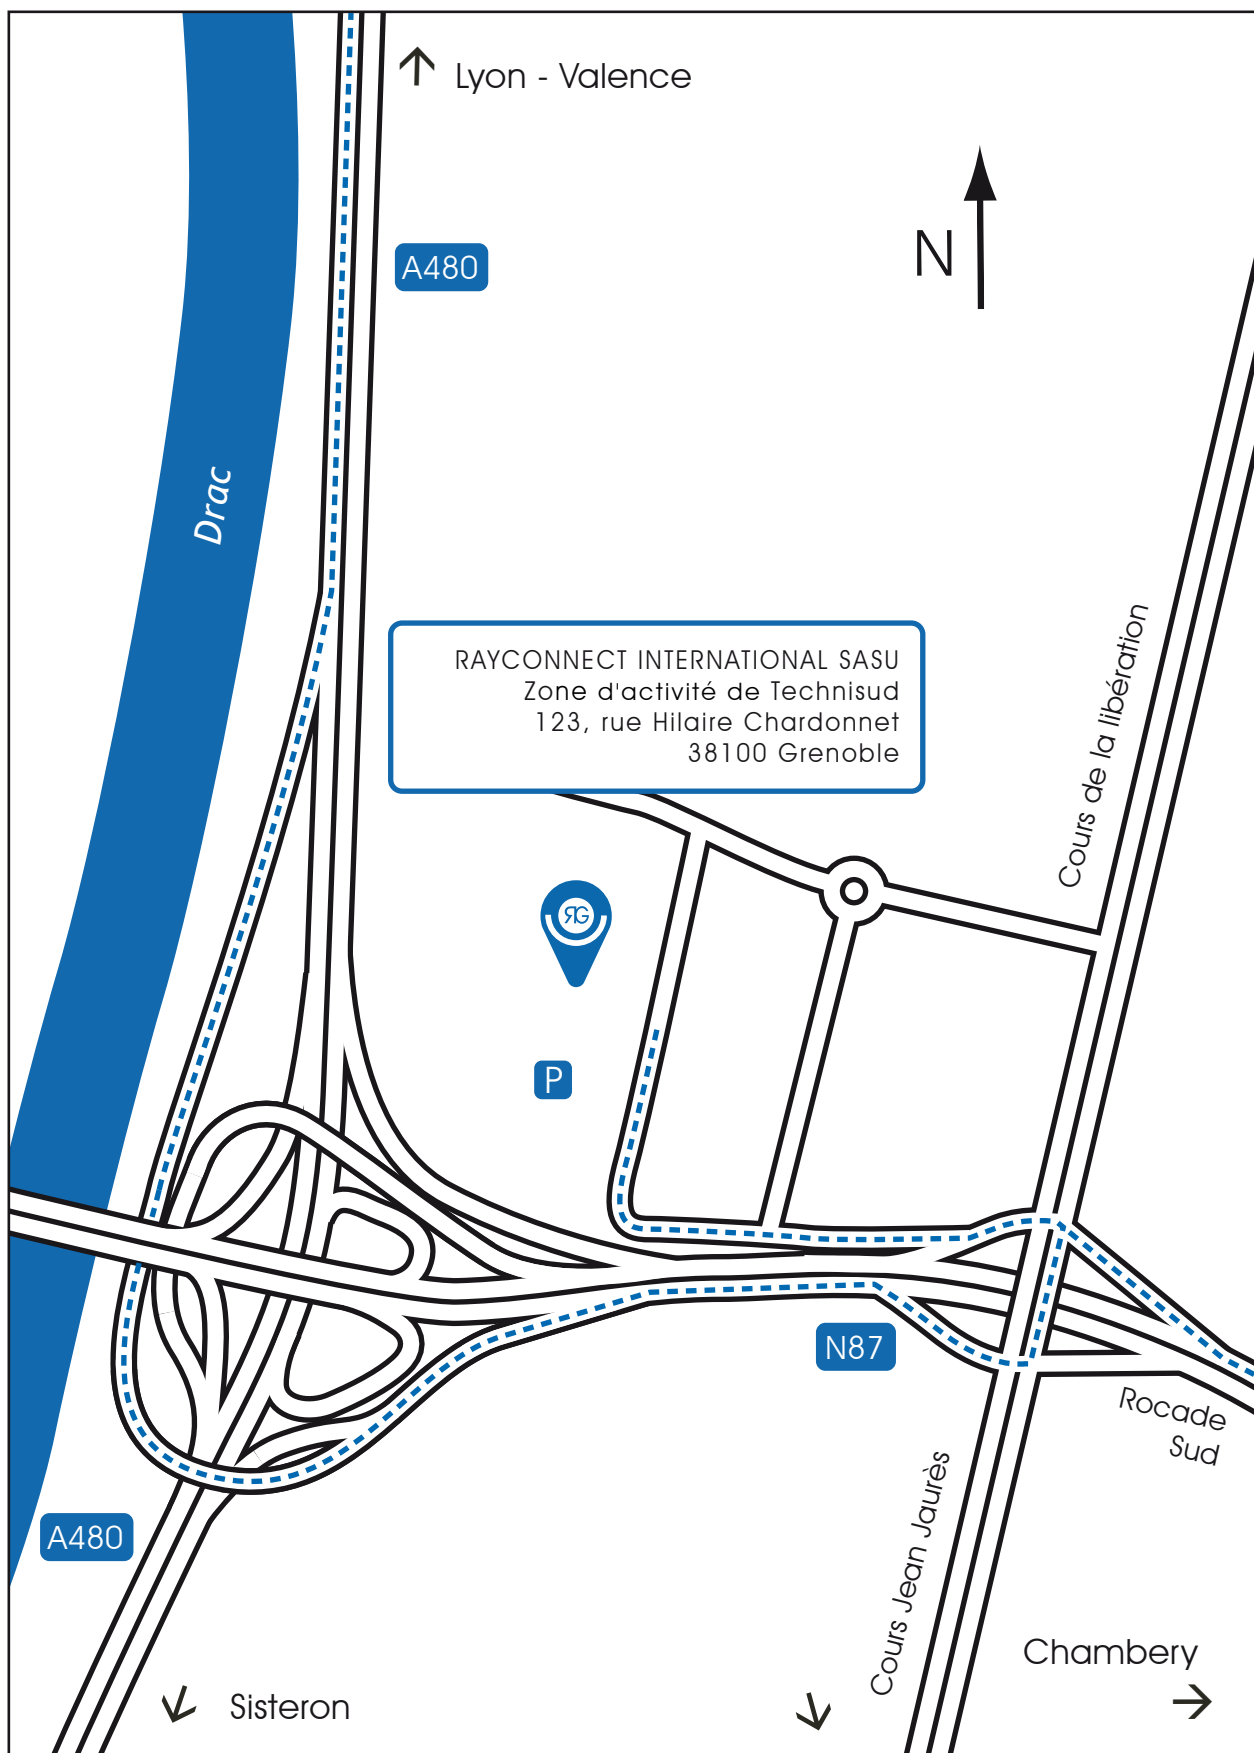

RAYCONNECT INTERNATIONAL SASU
Zone d'activité de Technisud
123, rue Hilaire Chardonnet - 38100 Grenoble
Tel. + 33 4 76 33 49 49

Coordonnées GPS :
Lat : 45.1606 - Long : 5.7034

ARaymond
MORE THAN FASTENING

contact.connecting.fr@araymond.com
www.araymond.com

Accueil visiteur/intervenant extérieur : Merci de vous présenter 10 minutes avant l'heure de votre rendez-vous au poste de sécurité, muni d'une pièce d'identité (carte d'identité, permis de conduire, passeport...)